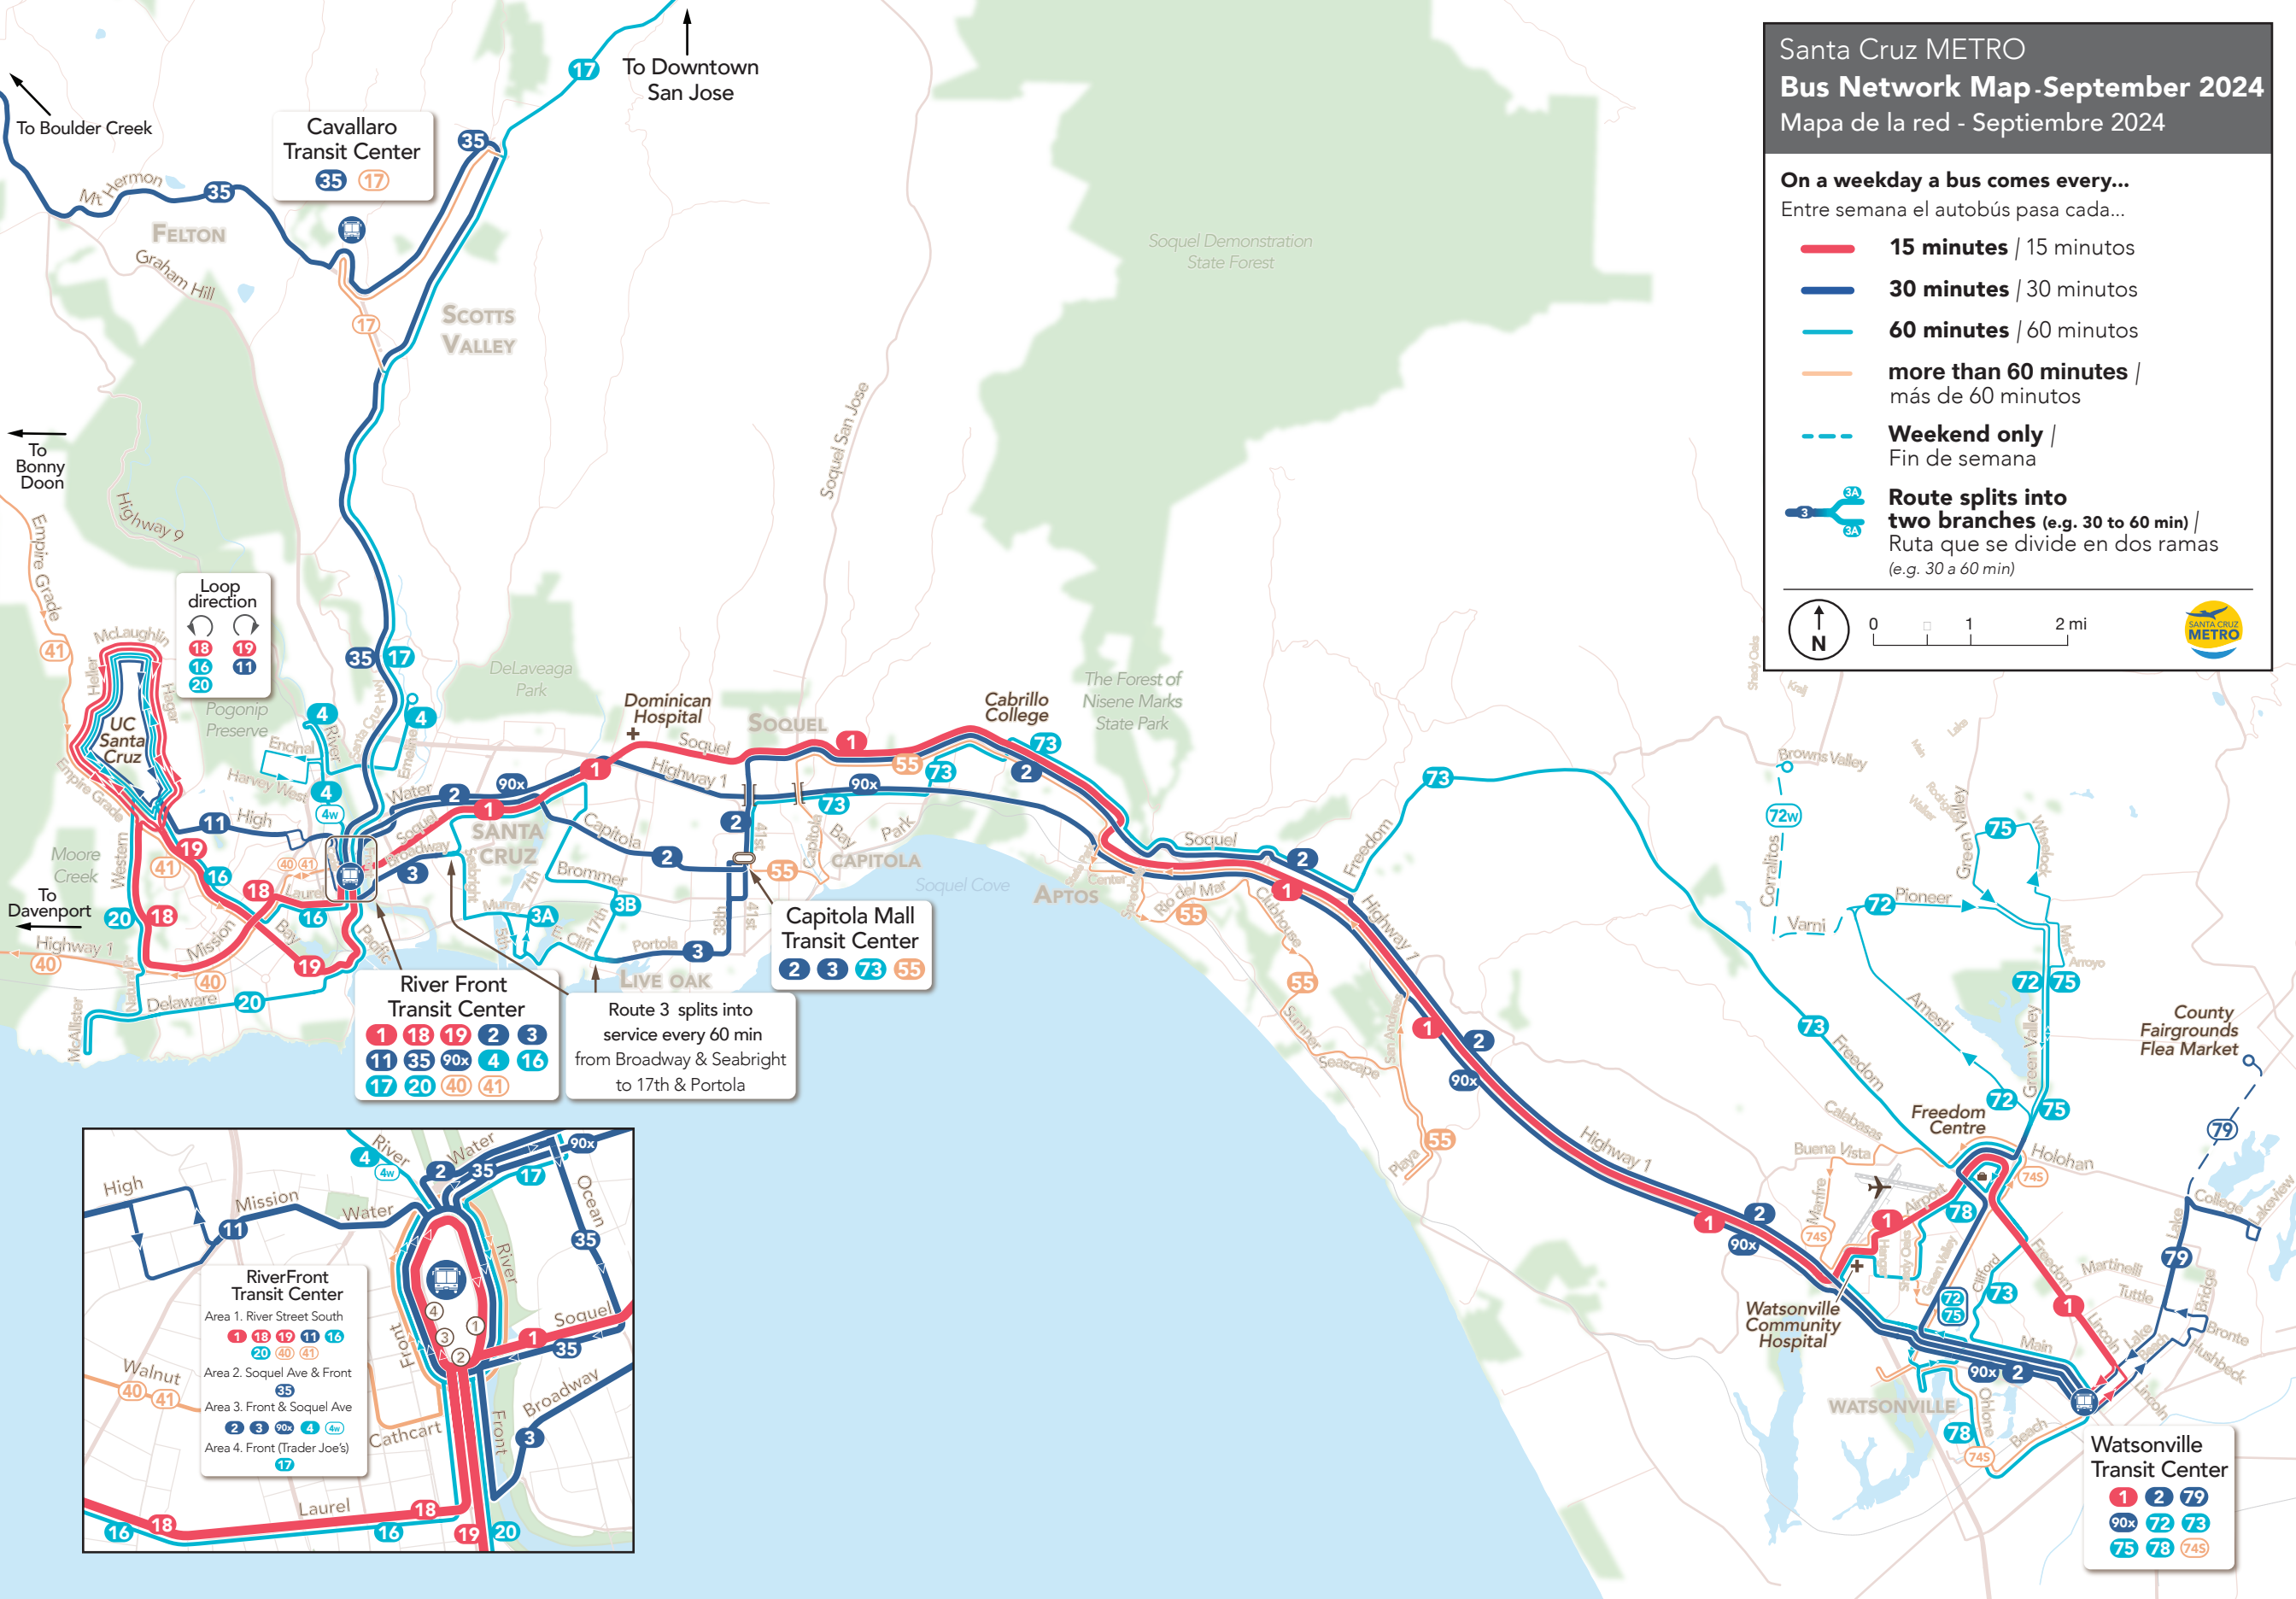

Santa Cruz METRO
Bus Network Map - September 2024
 Mapa de la red - Septiembre 2024

On a weekday a bus comes every...
 Entre semana el autobús pasa cada...

- **15 minutes** / 15 minutos
- **30 minutes** / 30 minutos
- **60 minutes** / 60 minutos
- **more than 60 minutes** / más de 60 minutos
- - - **Weekend only** / Fin de semana
- **Route splits into two branches** (e.g. 30 to 60 min) / Ruta que se divide en dos ramas (e.g. 30 a 60 min)

0 1 2 mi

Cavallaro Transit Center
 35 17

Loop direction

18	19
16	11
20	

River Front Transit Center

1	18	19	2	3
11	35	90x	4	16
17	20	40	41	

Route 3 splits into service every 60 min from Broadway & Seabright to 17th & Portola

Capitola Mall Transit Center
 2 3 73 55

RiverFront Transit Center

- Area 1. River Street South
1 18 19 11 16 20 40 41
- Area 2. Soquel Ave & Front
35
- Area 3. Front & Soquel Ave
2 3 90x 4 4w
- Area 4. Front (Trader Joe's)
17

Watsonville Transit Center

1	2	79
90x	72	73
75	78	745